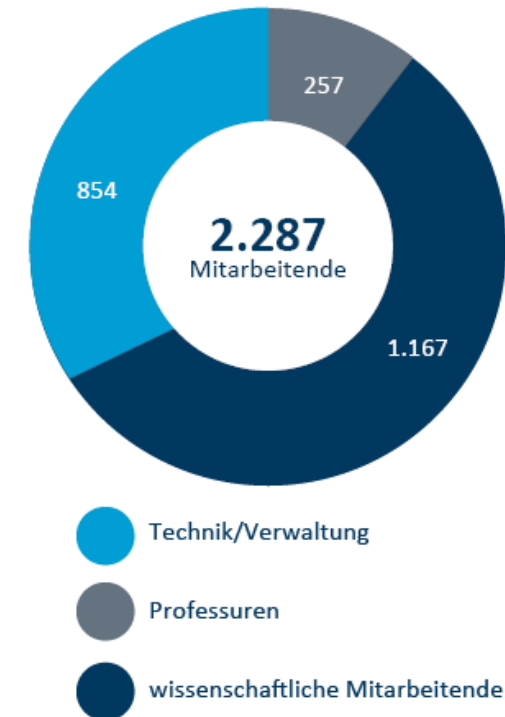

# Die Universität Siegen

- **Junge, moderne Forschungsuniversität**
- **Hohe Interdisziplinarität in Forschung und Lehre**
- **Exzellente Betreuung der Studierenden**
- **Starker internationaler Fokus**
- **Mittelgroße Hochschule mit großer Bedeutung für die Region**
- **Exzellente Rahmenbedingungen für Lehrende und Forschende**

# Die Uni in Zahlen

- gegründet 1972
- ca. **15.000** Studierende
- **Ausländische Studierende: ca. 2200**  
aus über **100** Ländern
- **51** Fachstudiengänge
- über **200** internationale Hochschulpartnerschaften
- **5** Fakultäten