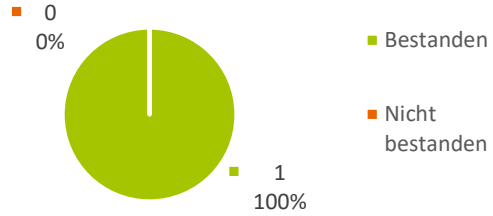

Extensif  
Niveau de départ: B2.2  
Test effectué: CLOE test niveau  
B2

Extensif  
Niveau de départ: B2.3  
Test effectué: CLOE test niveau  
B2

### 3. Cours extensif, intensif, superintensif (2023)

B 2.2 Gesamtquote  
CLOE B2

B 2.3 Gesamtquote  
CLOE B2

C 1.1 Gesamtquote  
CLOE C1

C 1.3 Gesamtquote  
CLOE C1

C 2.2 Gesamtquote  
CLOE C2