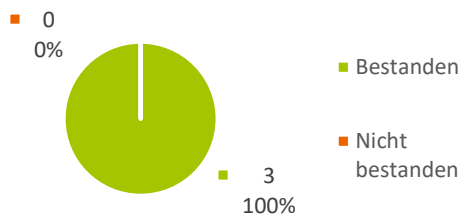

## 2. Cours extensif (2023)

Extensif  
Niveau de départ: A2.1  
Test effectué: CLOE test niveau  
A2

Extensif  
Niveau de départ: A2.2  
Test effectué: CLOE test niveau  
A2

Extensif  
Niveau de départ: B1.1  
Test effectué: CLOE test niveau  
B1

Extensif  
Niveau de départ: B1.2  
Test effectué: CLOE test niveau  
B1

Extensif  
Niveau de départ: B1.3  
Test effectué: CLOE test niveau  
B1

Extensif  
Niveau de départ: B2.1  
Test effectué: CLOE test niveau  
B2