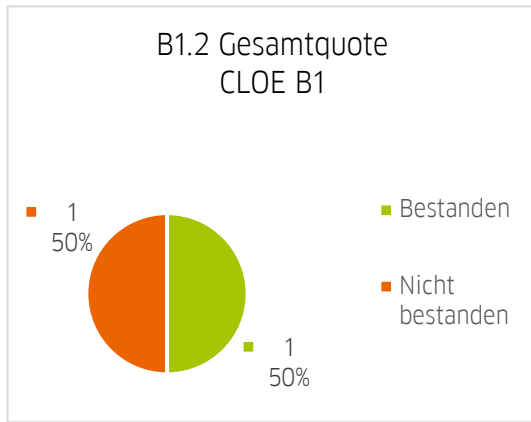

Extensif  
Niveau de départ: B2.2  
Test effectué: CLOE test niveau  
B2

Extensif  
Niveau de départ: B2.3  
Test effectué: CLOE test niveau  
B2

### 3. Cours extensif, intensif, superintensif (2023)

B 2.2 Gesamtquote  
CLOE B2

B 2.3 Gesamtquote  
CLOE B2

C 1.1 Gesamtquote  
CLOE C1

C 1.3 Gesamtquote  
CLOE C1

C 2.2 Gesamtquote  
CLOE C2