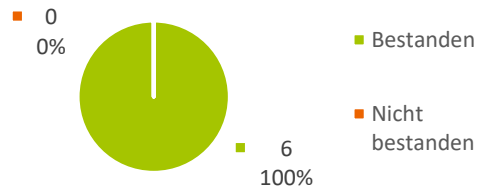

## 1. Cours intensif et superintensif (2023)

## 2. Cours extensif (2023)

Extensif  
Niveau de départ: A2.1  
Test effectué: CLOE test niveau  
A2

Extensif  
Niveau de départ: A2.2  
Test effectué: CLOE test niveau  
A2

Extensif  
Niveau de départ: B1.1  
Test effectué: CLOE test niveau  
B1