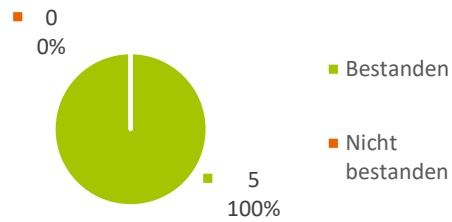

## 1. Cours intensif et superintensif (2023)

## 2. Cours extensif (2023)

Extensif  
Niveau de départ: A2.1  
Test effectué: CLOE test niveau  
A2

Extensif  
Niveau de départ: A2.2  
Test effectué: CLOE test niveau  
A2

Extensif  
Niveau de départ: B1.1  
Test effectué: CLOE test niveau  
B1