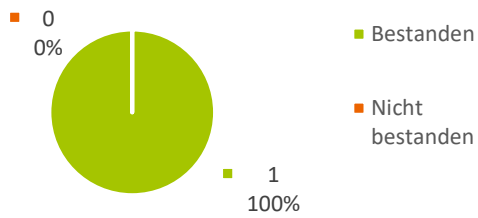

Extensif  
Niveau de départ: B2.2  
Test effectué: CLOE test niveau  
B2

Extensif  
Niveau de départ: B2.3  
Test effectué: CLOE test niveau  
B2

### 3. Cours extensif, intensif, superintensif (2023)

B 2.2 Gesamtquote  
CLOE B2

B 2.3 Gesamtquote  
CLOE B2

C 1.1 Gesamtquote  
CLOE C1

C 1.3 Gesamtquote  
CLOE C1

C 2.2 Gesamtquote  
CLOE C2