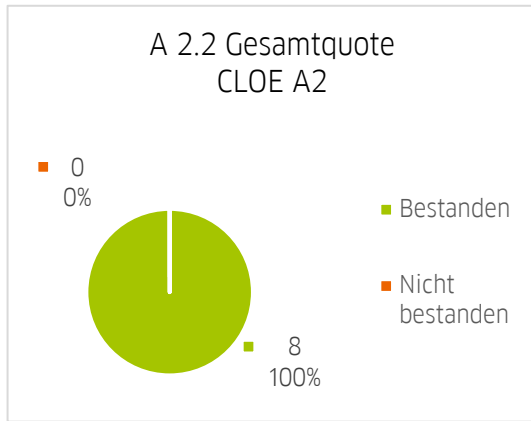

Extensif  
Niveau de départ: B1.2  
Test effectué: CLOE test niveau  
B1

Extensif  
Niveau de départ: B1.3  
Test effectué: CLOE test niveau  
B1

Extensif  
Niveau de départ: B2.1  
Test effectué: CLOE test niveau  
B2

Extensif  
Niveau de départ: B2.2  
Test effectué: CLOE test niveau  
B2

Extensif  
Niveau de départ: B2.3  
Test effectué: CLOE test niveau  
B2

### 3. Cours extensif, intensif, superintensif (2023)

B 2.2 Gesamtquote  
CLOE B2

B 2.3 Gesamtquote  
CLOE B2

C 1.1 Gesamtquote  
CLOE C1

C 1.3 Gesamtquote  
CLOE C1

C 2.2 Gesamtquote  
CLOE C2