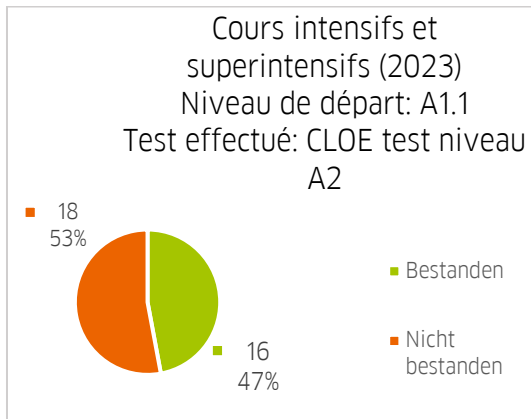

## 1. Cours intensif et superintensif (2023)

## 2. Cours extensif (2023)

Extensif  
Niveau de départ: A2.1  
Test effectué: CLOE test niveau  
A2

Extensif  
Niveau de départ: A2.2  
Test effectué: CLOE test niveau  
A2

Extensif  
Niveau de départ: B1.1  
Test effectué: CLOE test niveau  
B1

Extensif  
Niveau de départ: B1.2  
Test effectué: CLOE test niveau  
B1

Extensif  
Niveau de départ: B1.3  
Test effectué: CLOE test niveau  
B1

Extensif  
Niveau de départ: B2.1  
Test effectué: CLOE test niveau  
B2