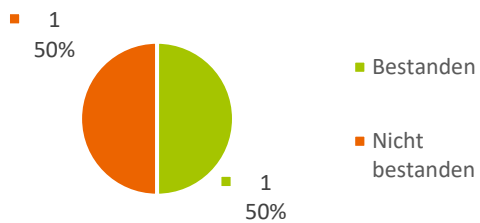

## 2. Cours extensif (2023)

Extensif  
Niveau de départ: A2.1  
Test effectué: CLOE test niveau  
A2

Extensif  
Niveau de départ: A2.2  
Test effectué: CLOE test niveau  
A2

Extensif  
Niveau de départ: B1.1  
Test effectué: CLOE test niveau  
B1

Extensif  
Niveau de départ: B1.2  
Test effectué: CLOE test niveau  
B1

Extensif  
Niveau de départ: B1.3  
Test effectué: CLOE test niveau  
B1

Extensif  
Niveau de départ: B2.1  
Test effectué: CLOE test niveau  
B2