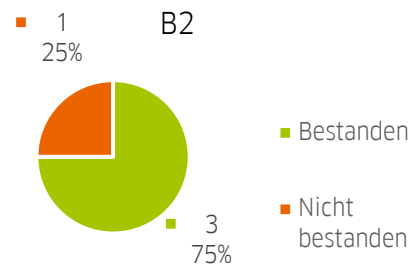

## 2. Cours extensif (2023)

Extensif  
Niveau de départ: A2.1  
Test effectué: CLOE test niveau  
A2

Extensif  
Niveau de départ: A2.2  
Test effectué: CLOE test niveau  
A2

Extensif  
Niveau de départ: B1.1  
Test effectué: CLOE test niveau  
B1

Extensif  
Niveau de départ: B1.2  
Test effectué: CLOE test niveau  
B1

Extensif  
Niveau de départ: B1.3  
Test effectué: CLOE test niveau  
B1

Extensif  
Niveau de départ: B2.1  
Test effectué: CLOE test niveau  
B2