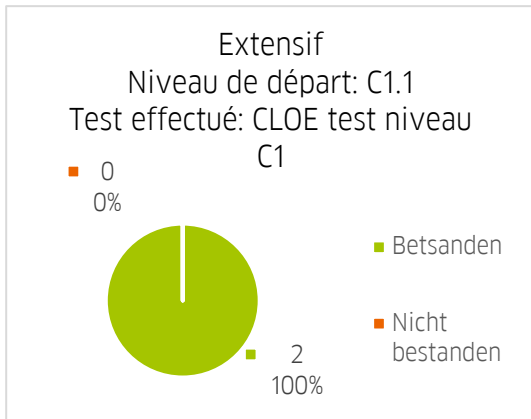

## 2. Cours extensif (2023)

Extensif  
Niveau de départ: A2.1  
Test effectué: CLOE test niveau  
A2

Extensif  
Niveau de départ: A2.2  
Test effectué: CLOE test niveau  
A2

Extensif  
Niveau de départ: B1.1  
Test effectué: CLOE test niveau  
B1

Extensif  
Niveau de départ: B1.2  
Test effectué: CLOE test niveau  
B1

Extensif  
Niveau de départ: B1.3  
Test effectué: CLOE test niveau  
B1

Extensif  
Niveau de départ: B2.1  
Test effectué: CLOE test niveau  
B2

Extensif  
Niveau de départ: B2.2  
Test effectué: CLOE test niveau  
B2

Extensif  
Niveau de départ: B2.3  
Test effectué: CLOE test niveau  
B2

### 3. Cours extensif, intensif, superintensif (2023)

B 2.2 Gesamtquote  
CLOE B2

B 2.3 Gesamtquote  
CLOE B2

C 1.1 Gesamtquote  
CLOE C1

C 1.3 Gesamtquote  
CLOE C1

C 2.2 Gesamtquote  
CLOE C2