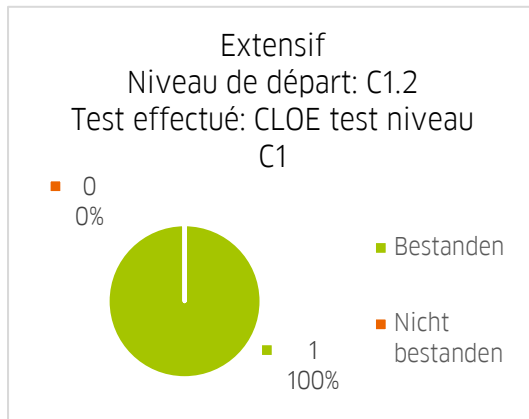

## 2. Cours extensif (2023)

Extensif  
Niveau de départ: A2.1  
Test effectué: CLOE test niveau  
A2

Extensif  
Niveau de départ: A2.2  
Test effectué: CLOE test niveau  
A2

Extensif  
Niveau de départ: B1.1  
Test effectué: CLOE test niveau  
B1

Extensif  
Niveau de départ: B1.2  
Test effectué: CLOE test niveau  
B1

Extensif  
Niveau de départ: B1.3  
Test effectué: CLOE test niveau  
B1

Extensif  
Niveau de départ: B2.1  
Test effectué: CLOE test niveau  
B2

Extensif  
Niveau de départ: B2.2  
Test effectué: CLOE test niveau  
B2

Extensif  
Niveau de départ: B2.3  
Test effectué: CLOE test niveau  
B2