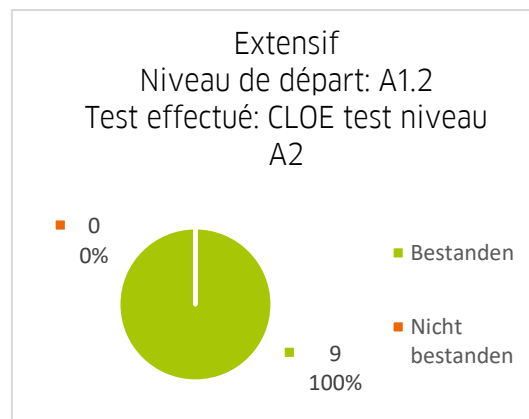

## 1. Cours intensif et superintensif (2023)

## 2. Cours extensif (2023)

Extensif  
Niveau de départ: A2.1  
Test effectué: CLOE test niveau  
A2

Extensif  
Niveau de départ: A2.2  
Test effectué: CLOE test niveau  
A2

Extensif  
Niveau de départ: B1.1  
Test effectué: CLOE test niveau  
B1

Extensif  
Niveau de départ: B1.2  
Test effectué: CLOE test niveau  
B1

Extensif  
Niveau de départ: B1.3  
Test effectué: CLOE test niveau  
B1

Extensif  
Niveau de départ: B2.1  
Test effectué: CLOE test niveau  
B2