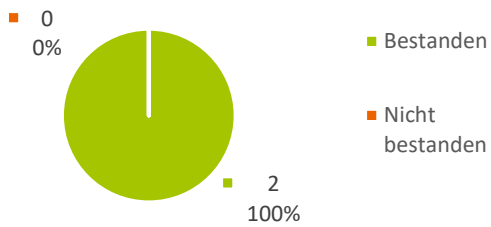

Extensif  
Niveau de départ: B2.2  
Test effectué: CLOE test niveau  
B2

Extensif  
Niveau de départ: B2.3  
Test effectué: CLOE test niveau  
B2

### 3. Cours extensif, intensif, superintensif (2023)

B 2.2 Gesamtquote  
CLOE B2

B 2.3 Gesamtquote  
CLOE B2

C 1.1 Gesamtquote  
CLOE C1

C 1.3 Gesamtquote  
CLOE C1

C 2.2 Gesamtquote  
CLOE C2