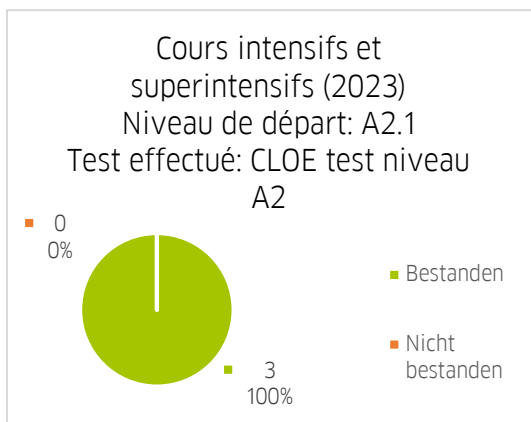

## 1. Cours intensif et superintensif (2023)

## 2. Cours extensif (2023)

Extensif  
Niveau de départ: A2.1  
Test effectué: CLOE test niveau  
A2

Extensif  
Niveau de départ: A2.2  
Test effectué: CLOE test niveau  
A2

Extensif  
Niveau de départ: B1.1  
Test effectué: CLOE test niveau  
B1

Extensif  
Niveau de départ: B1.2  
Test effectué: CLOE test niveau  
B1

Extensif  
Niveau de départ: B1.3  
Test effectué: CLOE test niveau  
B1

Extensif  
Niveau de départ: B2.1  
Test effectué: CLOE test niveau  
B2