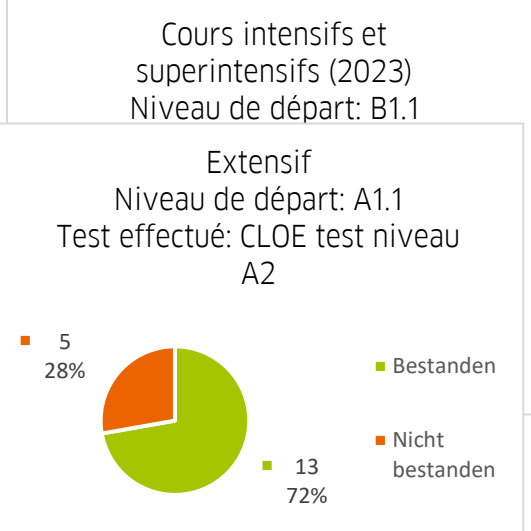

## 1. Cours intensif et superintensif (2023)

## 2. Cours extensif (2023)

Extensif  
Niveau de départ: A2.1  
Test effectué: CLOE test niveau  
A2

Extensif  
Niveau de départ: A2.2  
Test effectué: CLOE test niveau  
A2

Extensif  
Niveau de départ: B1.1  
Test effectué: CLOE test niveau  
B1

Extensif  
Niveau de départ: B1.2  
Test effectué: CLOE test niveau  
B1

Extensif  
Niveau de départ: B1.3  
Test effectué: CLOE test niveau  
B1

Extensif  
Niveau de départ: B2.1  
Test effectué: CLOE test niveau  
B2