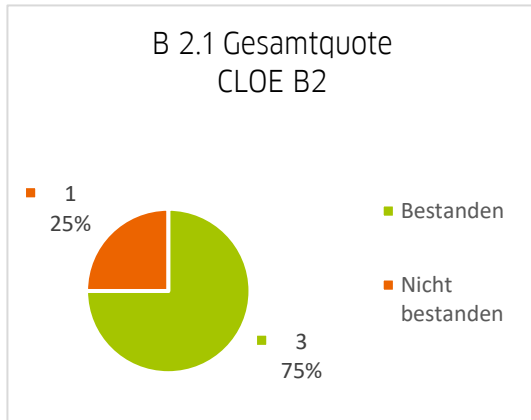

Extensif  
Niveau de départ: B1.2  
Test effectué: CLOE test niveau  
B1

Extensif  
Niveau de départ: B1.3  
Test effectué: CLOE test niveau  
B1

Extensif  
Niveau de départ: B2.1  
Test effectué: CLOE test niveau  
B2

Extensif  
Niveau de départ: B2.2  
Test effectué: CLOE test niveau  
B2

Extensif  
Niveau de départ: B2.3  
Test effectué: CLOE test niveau  
B2

### 3. Cours extensif, intensif, superintensif (2023)

B 2.2 Gesamtquote  
CLOE B2

B 2.3 Gesamtquote  
CLOE B2

C 1.1 Gesamtquote  
CLOE C1

C 1.3 Gesamtquote  
CLOE C1

C 2.2 Gesamtquote  
CLOE C2