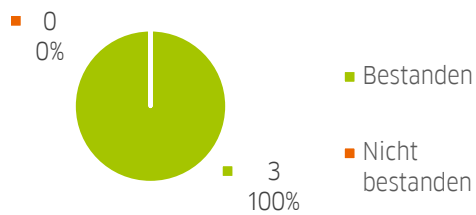

## 2. Cours extensif (2023)

Extensif  
Niveau de départ: A2.1  
Test effectué: CLOE test niveau  
A2

Extensif  
Niveau de départ: A2.2  
Test effectué: CLOE test niveau  
A2

Extensif  
Niveau de départ: B1.1  
Test effectué: CLOE test niveau  
B1

Extensif  
Niveau de départ: B1.2  
Test effectué: CLOE test niveau  
B1

Extensif  
Niveau de départ: B1.3  
Test effectué: CLOE test niveau  
B1

Extensif  
Niveau de départ: B2.1  
Test effectué: CLOE test niveau  
B2