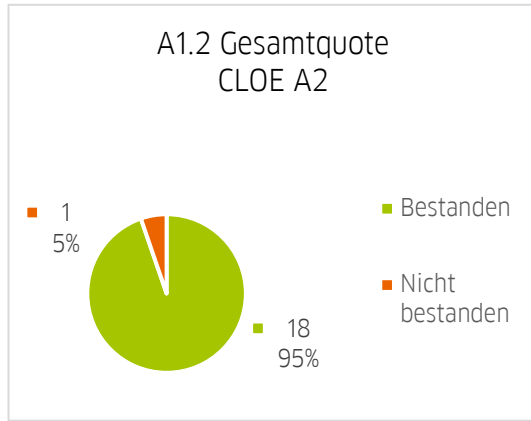

Extensif  
Niveau de départ: B1.2  
Test effectué: CLOE test niveau  
B1

Extensif  
Niveau de départ: B1.3  
Test effectué: CLOE test niveau  
B1

Extensif  
Niveau de départ: B2.1  
Test effectué: CLOE test niveau  
B2

Extensif  
Niveau de départ: B2.2  
Test effectué: CLOE test niveau  
B2

Extensif  
Niveau de départ: B2.3  
Test effectué: CLOE test niveau  
B2

### 3. Cours extensif, intensif, superintensif (2023)

B 2.2 Gesamtquote  
CLOE B2

B 2.3 Gesamtquote  
CLOE B2

C 1.1 Gesamtquote  
CLOE C1

C 1.3 Gesamtquote  
CLOE C1

C 2.2 Gesamtquote  
CLOE C2