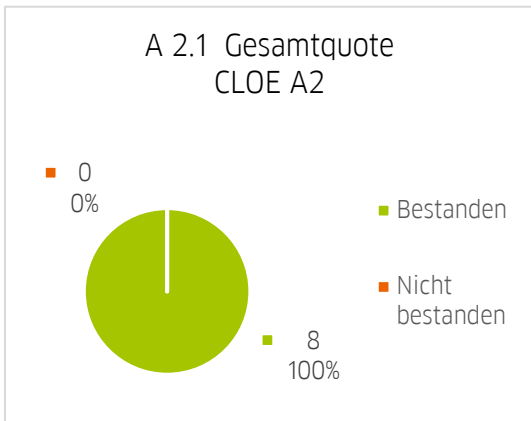

Extensif  
Niveau de départ: B1.2  
Test effectué: CLOE test niveau  
B1

Extensif  
Niveau de départ: B1.3  
Test effectué: CLOE test niveau  
B1

Extensif  
Niveau de départ: B2.1  
Test effectué: CLOE test niveau  
B2

Extensif  
Niveau de départ: B2.2  
Test effectué: CLOE test niveau  
B2

Extensif  
Niveau de départ: B2.3  
Test effectué: CLOE test niveau  
B2

### 3. Cours extensif, intensif, superintensif (2023)

B 2.2 Gesamtquote  
CLOE B2

B 2.3 Gesamtquote  
CLOE B2

C 1.1 Gesamtquote  
CLOE C1

C 1.3 Gesamtquote  
CLOE C1

C 2.2 Gesamtquote  
CLOE C2