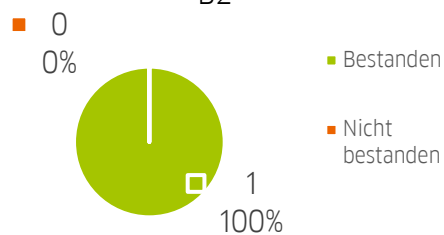

Extensif  
Niveau de départ: B1.2  
Test effectué: CLOE test niveau  
B1

Extensif  
Niveau de départ: B1.3  
Test effectué: CLOE test niveau  
B1

Extensif  
Niveau de départ: B2.1  
Test effectué: CLOE test niveau  
B2

Extensif  
Niveau de départ: B2.2  
Test effectué: CLOE test niveau  
B2

Extensif  
Niveau de départ: B2.3  
Test effectué: CLOE test niveau  
B2