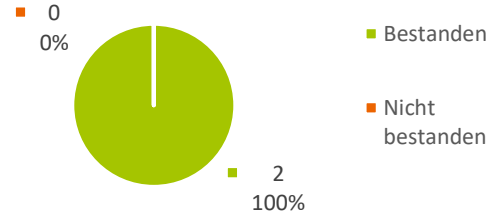

Extensif  
Niveau de départ: B2.2  
Test effectué: CLOE test niveau  
B2

Extensif  
Niveau de départ: B2.3  
Test effectué: CLOE test niveau  
B2

### 3. Cours extensif, intensif, superintensif (2023)

B 2.2 Gesamtquote  
CLOE B2

B 2.3 Gesamtquote  
CLOE B2

C 1.1 Gesamtquote  
CLOE C1

C 1.3 Gesamtquote  
CLOE C1

C 2.2 Gesamtquote  
CLOE C2