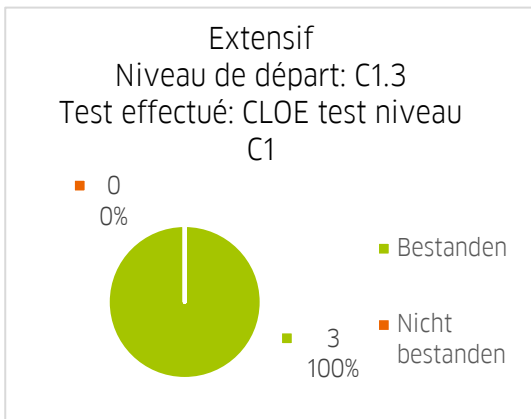

## 2. Cours extensif (2023)

Extensif  
Niveau de départ: A2.1  
Test effectué: CLOE test niveau  
A2

Extensif  
Niveau de départ: A2.2  
Test effectué: CLOE test niveau  
A2

Extensif  
Niveau de départ: B1.1  
Test effectué: CLOE test niveau  
B1

Extensif  
Niveau de départ: B1.2  
Test effectué: CLOE test niveau  
B1

Extensif  
Niveau de départ: B1.3  
Test effectué: CLOE test niveau  
B1

Extensif  
Niveau de départ: B2.1  
Test effectué: CLOE test niveau  
B2

Extensif  
Niveau de départ: B2.2  
Test effectué: CLOE test niveau  
B2

Extensif  
Niveau de départ: B2.3  
Test effectué: CLOE test niveau  
B2