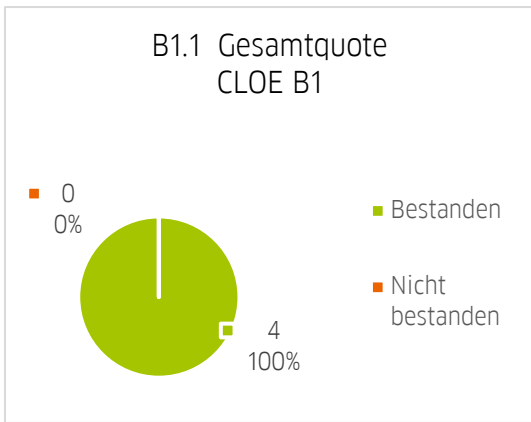

Extensif  
Niveau de départ: B2.2  
Test effectué: CLOE test niveau  
B2

Extensif  
Niveau de départ: B2.3  
Test effectué: CLOE test niveau  
B2

### 3. Cours extensif, intensif, superintensif (2023)

B 2.2 Gesamtquote  
CLOE B2

B 2.3 Gesamtquote  
CLOE B2

C 1.1 Gesamtquote  
CLOE C1

C 1.3 Gesamtquote  
CLOE C1

C 2.2 Gesamtquote  
CLOE C2