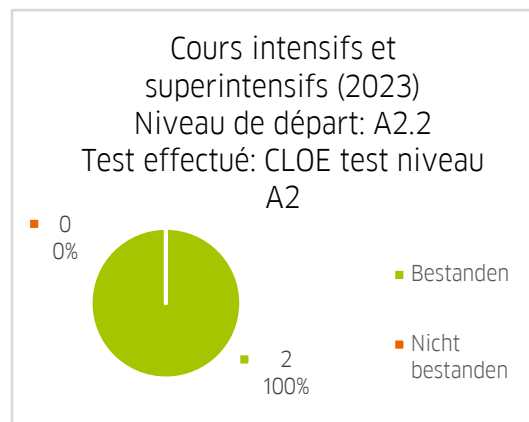

## 1. Cours intensif et superintensif (2023)

## 2. Cours extensif (2023)

Extensif  
Niveau de départ: A2.1  
Test effectué: CLOE test niveau  
A2

Extensif  
Niveau de départ: A2.2  
Test effectué: CLOE test niveau  
A2

Extensif  
Niveau de départ: B1.1  
Test effectué: CLOE test niveau  
B1

Extensif  
Niveau de départ: B1.2  
Test effectué: CLOE test niveau  
B1

Extensif  
Niveau de départ: B1.3  
Test effectué: CLOE test niveau  
B1

Extensif  
Niveau de départ: B2.1  
Test effectué: CLOE test niveau  
B2