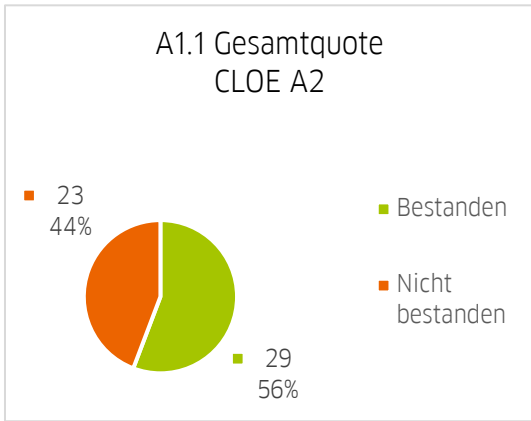

Extensif  
Niveau de départ: B1.2  
Test effectué: CLOE test niveau  
B1

Extensif  
Niveau de départ: B1.3  
Test effectué: CLOE test niveau  
B1

Extensif  
Niveau de départ: B2.1  
Test effectué: CLOE test niveau  
B2

Extensif  
Niveau de départ: B2.2  
Test effectué: CLOE test niveau  
B2

Extensif  
Niveau de départ: B2.3  
Test effectué: CLOE test niveau  
B2

### 3. Cours extensif, intensif, superintensif (2023)

B 2.2 Gesamtquote  
CLOE B2

B 2.3 Gesamtquote  
CLOE B2

C 1.1 Gesamtquote  
CLOE C1

C 1.3 Gesamtquote  
CLOE C1

C 2.2 Gesamtquote  
CLOE C2