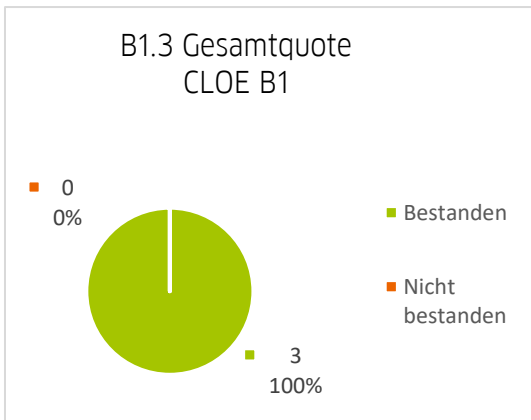

Extensif  
Niveau de départ: B1.2  
Test effectué: CLOE test niveau  
B1

Extensif  
Niveau de départ: B1.3  
Test effectué: CLOE test niveau  
B1

Extensif  
Niveau de départ: B2.1  
Test effectué: CLOE test niveau  
B2

Extensif  
Niveau de départ: B2.2  
Test effectué: CLOE test niveau  
B2

Extensif  
Niveau de départ: B2.3  
Test effectué: CLOE test niveau  
B2

### 3. Cours extensif, intensif, superintensif (2023)

B 2.2 Gesamtquote  
CLOE B2

B 2.3 Gesamtquote  
CLOE B2

C 1.1 Gesamtquote  
CLOE C1

C 1.3 Gesamtquote  
CLOE C1

C 2.2 Gesamtquote  
CLOE C2