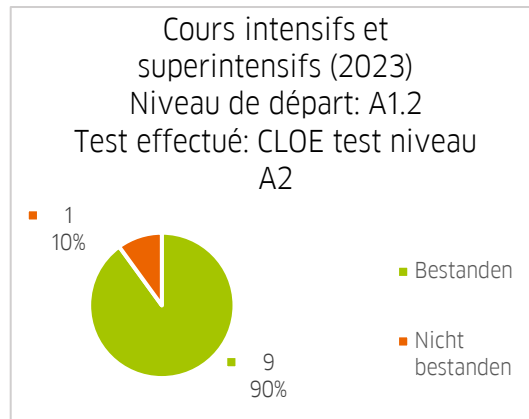

## 1. Cours intensif et superintensif (2023)

## 2. Cours extensif (2023)

Extensif  
Niveau de départ: A2.1  
Test effectué: CLOE test niveau  
A2

Extensif  
Niveau de départ: A2.2  
Test effectué: CLOE test niveau  
A2

Extensif  
Niveau de départ: B1.1  
Test effectué: CLOE test niveau  
B1

Extensif  
Niveau de départ: B1.2  
Test effectué: CLOE test niveau  
B1

Extensif  
Niveau de départ: B1.3  
Test effectué: CLOE test niveau  
B1

Extensif  
Niveau de départ: B2.1  
Test effectué: CLOE test niveau  
B2