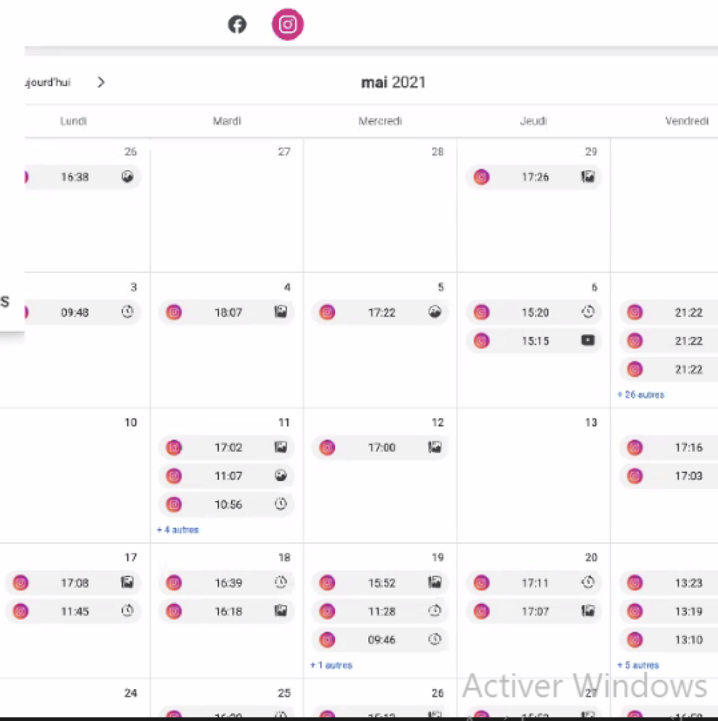

Nadia Kimberle...

Antoine Boubane

Nushca

Baaria

COMMENT PLANIFIER ?

1. COMPTE CRÉATEUR

Planifier ses posts, messagerie simplifiée, des statistiques détaillées sur sa communauté, possibilité de créer des publicités

2. CREATOR STUDIO

Permet de créer ses publications, de les tester, d'ajouter une story, de lancer un direct, etc. Le tout à partir de l'ordinateur ou du téléphone

3. ANALYSER SES DONNÉES

Toujours suivre ses données : nombre d'abonnés gagnés perdus,, temps de vidéo visionné, interaction, origine des abonnés, etc.

Creator Studio

Créer

- Créer une publication
- Créer des tests de publications
- Ajouter une story
- Importer une vidéo
- Plusieurs vidéos
- Lancer un direct
- Publiez une vidéo sur plusieurs Pages