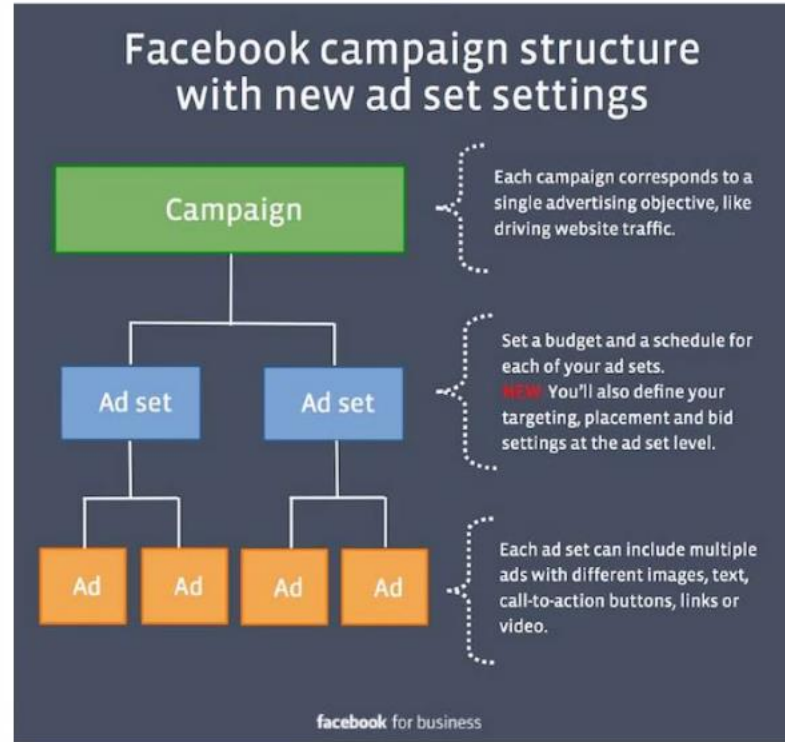

Activer Windows
Accédez aux paramètres pour activer Windows.

Baisser toutes les mains

Fin

Windows taskbar with icons for Zoom, Mail, File Explorer, Firefox, Edge, and other applications. System tray shows 18:15 on 02/08/2021 and 28°C.

Nadia Kimberle...

Antoine Boubane

Nushca

Blee Gijoe

COMMENT ÇA FONCTIONNE ?

Participants (21)

Panélistes (3) Spectateurs (18)

Rechercher