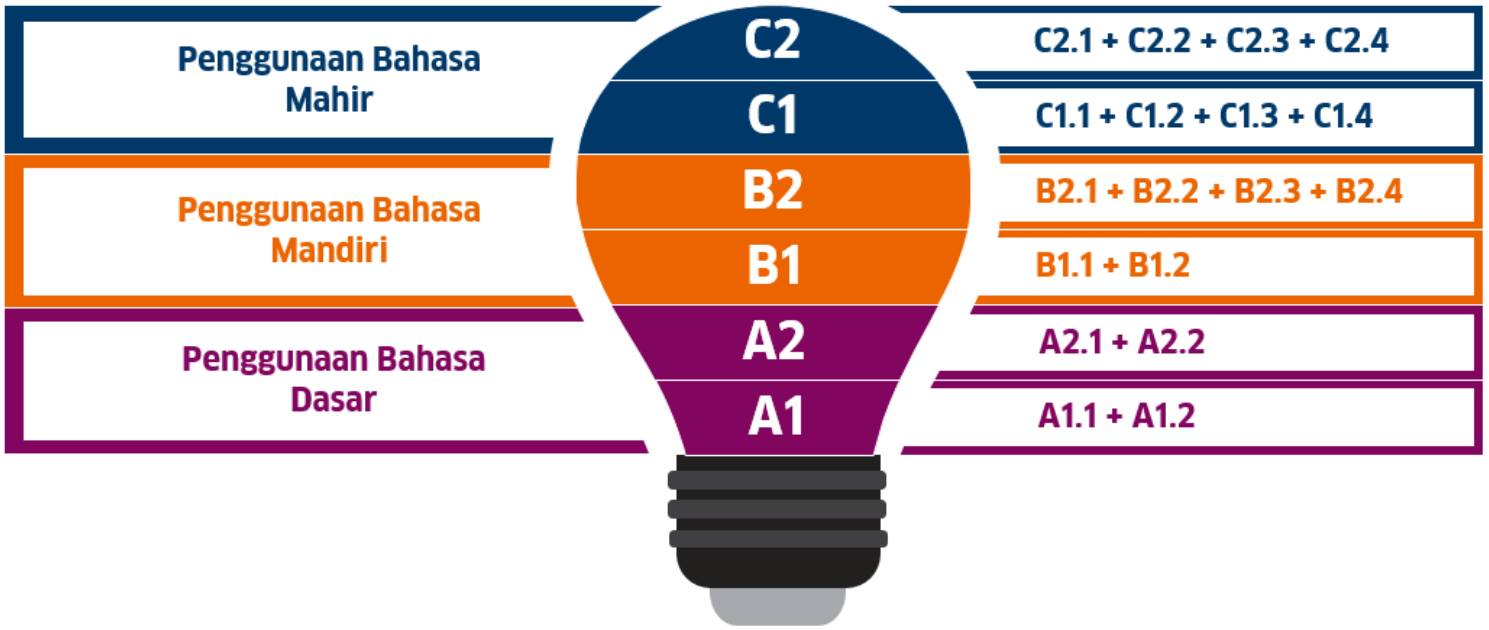

TINGKAT KEBAHASAAN DAN TINGKAT KURSUS

PERIODE KURSUS 2024

Mulai Juli 2024

- Superintensif 140 JP
 - Offline: 8 Juli-16 Agustus 2024
 - Online: 8 Juli-23 Agustus 2024
- Intensif 72 JP
 - 3 kali per minggu: 8 Juli-19 Agustus 2024
- Ekstensif 72 JP
 - Selasa+Kamis: 4 Juli-15 Oktober 2024
 - Sabtu: 29 Juni-12 Oktober 2024
 - Minggu: 14 Juli-13 Oktober