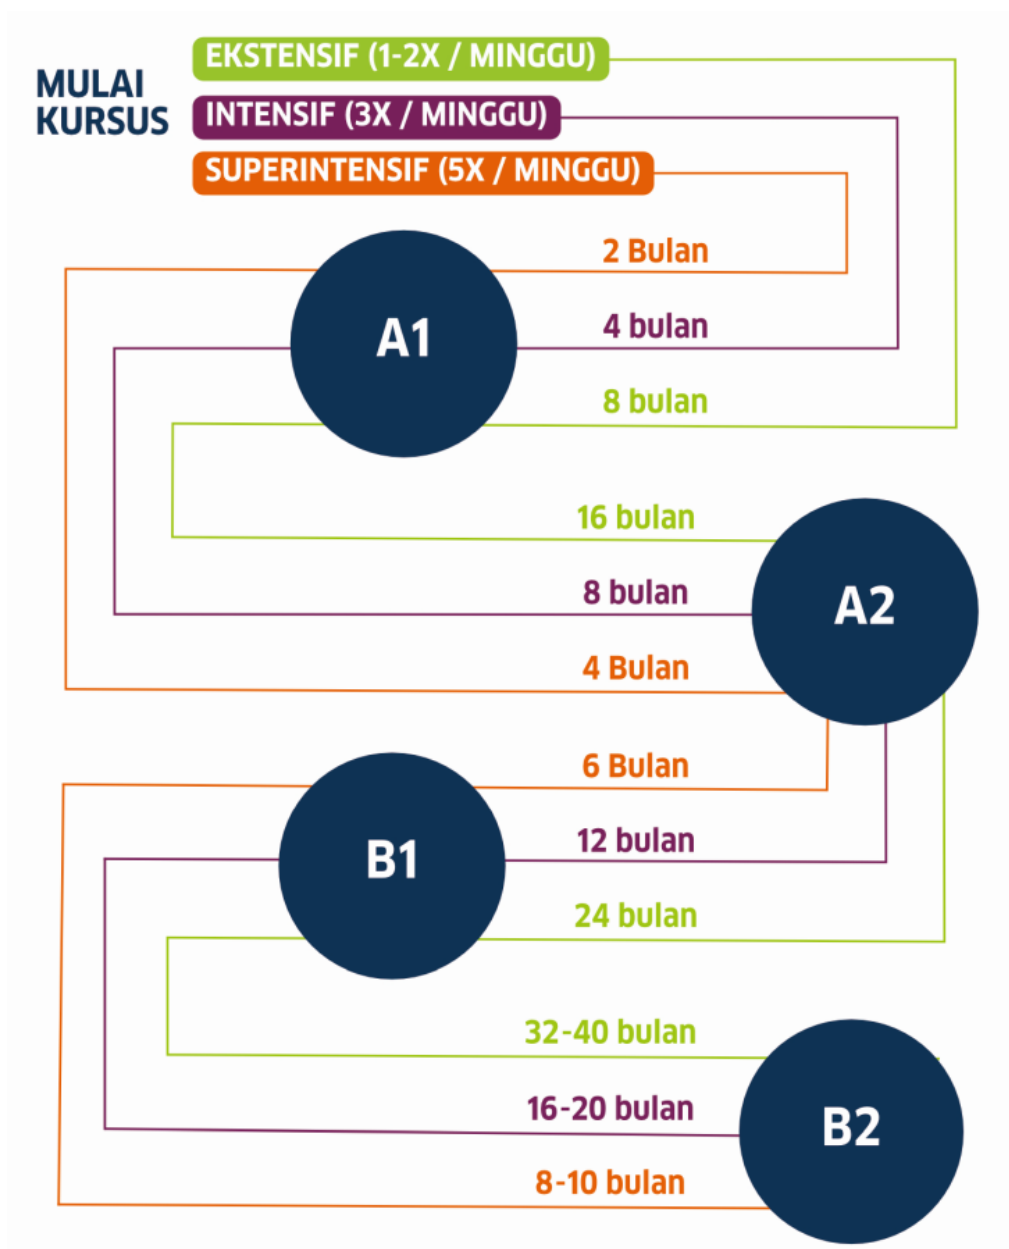

TINGKAT KEBAHASAAN DAN TINGKAT KURSUS

Skema tingkat dan perencanaan waktu lebih relevan untuk kursus dewasa

PILIHAN KURSUS ANDA

Kursus Anak-Anak & Remaja

KURSUS REMAJA 73 TU*, 14 WEEKS

Didesain khusus untuk kelompok usia 13-16 tahun. Materi berbicara, membaca, mendengarkan, menulis, dan tata bahasa saling terkait secara bermakna dan dengan cepat membuat pembelajar muda terbiasa dengan bahasa Jerman.