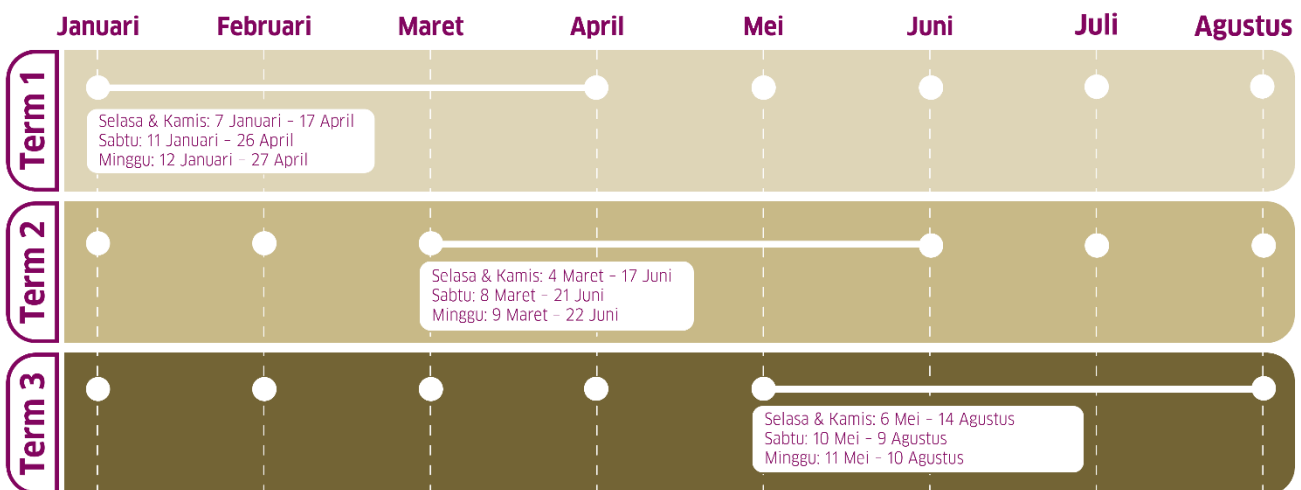

Semua paket sudah termasuk:

- Pendampingan belajar komprehensif
- Konseling tinggal dan bekerja di Jerman
- Fasilitas perpustakaan

Informasi selengkapnya mengenai Paket Kursus B1 dapat dilihat di www.goethe.de/jakarta/paketcermathemat

PILIHAN KURSUS ANDA

Kursus Dewasa (mulai usia 16 tahun)

KURSUS EKSTENSIF 72 JP*, 12 MINGGU

Belajar di dalam kelompok, dibantu oleh tutor dan didukung oleh platform pembelajaran Goethe-Institut. Cocok untuk Anda yang memiliki jadwal padat di hari kerja atau hanya memiliki waktu untuk belajar bahasa Jerman di malam hari.

ONLINE / OFFLINE / HYBRID

SABTU 08.00-13.30 WIB	SABTU 14.00-19.15 WIB	MINGGU 08.30-14.00 WIB
Rp4.300.000		
SELASA + KAMIS 18.30-21.00 WIB		Rp4.150.000

*JP: Jam pelajaran (@45 menit)
Buku pelajaran tidak termasuk dalam biaya kursus

PILIHAN KURSUS ANDA

Kursus Dewasa (mulai usia 16 tahun)

KURSUS INTENSIF 72 JP*, 6 MINGGU

Kecepatan belajar yang sedang serta waktu kursus di malam hari memungkinkan pelajar, mahasiswa, dan pekerja profesional untuk mengikuti kursus tipe ini. Belajar di dalam kelompok, dibantu oleh tutor dan didukung oleh platform pembelajaran Goethe-Institut.