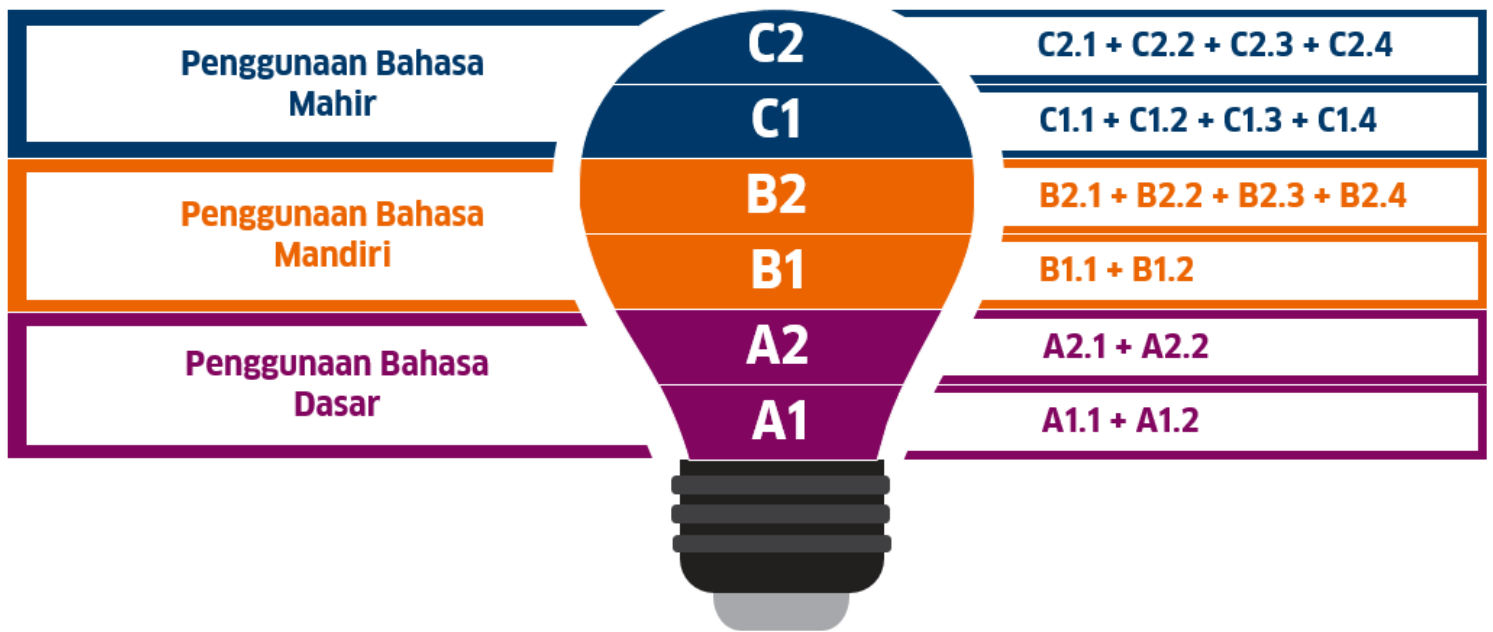

TINGKAT KEBAHASAAN DAN TINGKAT KURSUS

Skema tingkat dan perencanaan waktu lebih relevan untuk kursus dewasa

PILIHAN KURSUS ANDA

Kursus Anak-Anak & Remaja

KURSUS REMAJA 73 TU*, 14 WEEKS

Didesain khusus untuk kelompok usia 13-16 tahun. Materi berbicara, membaca, mendengarkan, menulis, dan tata bahasa saling terkait secara bermakna dan dengan cepat membuat pembelajar muda terbiasa dengan bahasa Jerman.