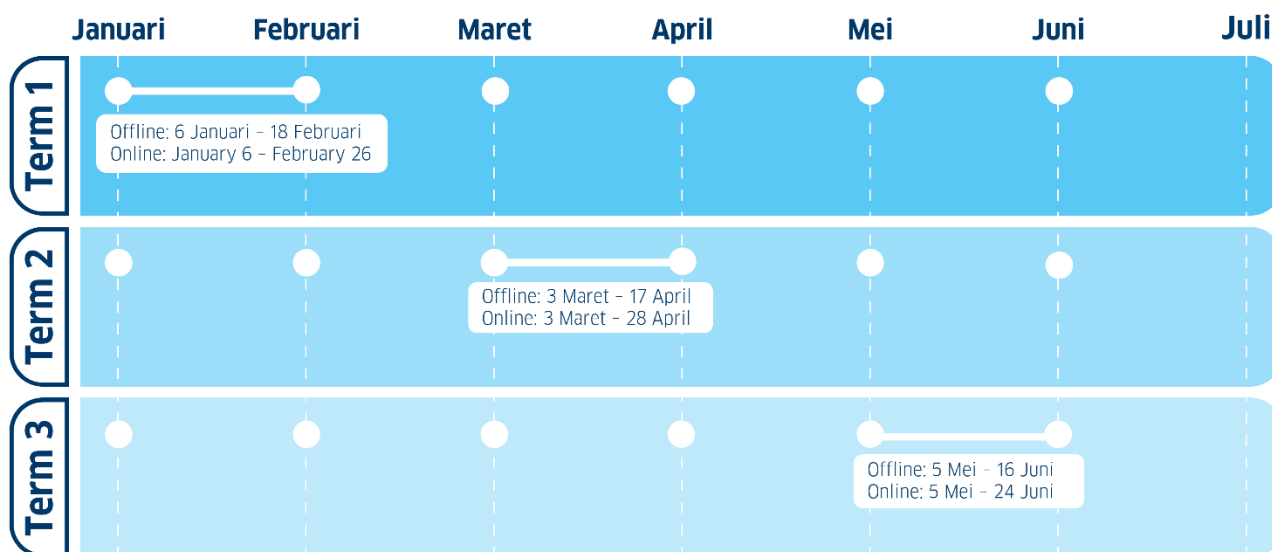

ONLINE / OFFLINE

SENIN - JUMAT OFFLINE, 6 MINGGU

08.00-12.30 WIB (SEN-KAM)

08.00-11.30 WIB (JUM)

SENIN - JUMAT ONLINE, 7 MINGGU

08.00-11.30 WIB (SEN-JUM)

Rp7.250.000

*JP: Jam pelajaran (@45 menit)
Buku pelajaran tidak termasuk dalam biaya kursus

TINGKAT KEBAHASAAN DAN TINGKAT KURSUS

Skema tingkat dan perencanaan waktu lebih relevan untuk kursus dewasa

PILIHAN KURSUS ANDA

Kursus Anak-Anak & Remaja

KURSUS REMAJA 73 TU*, 14 WEEKS

Didesain khusus untuk kelompok usia 13-16 tahun. Materi berbicara, membaca, mendengarkan, menulis, dan tata bahasa saling terkait secara bermakna dan dengan cepat membuat pembelajar muda terbiasa dengan bahasa Jerman.