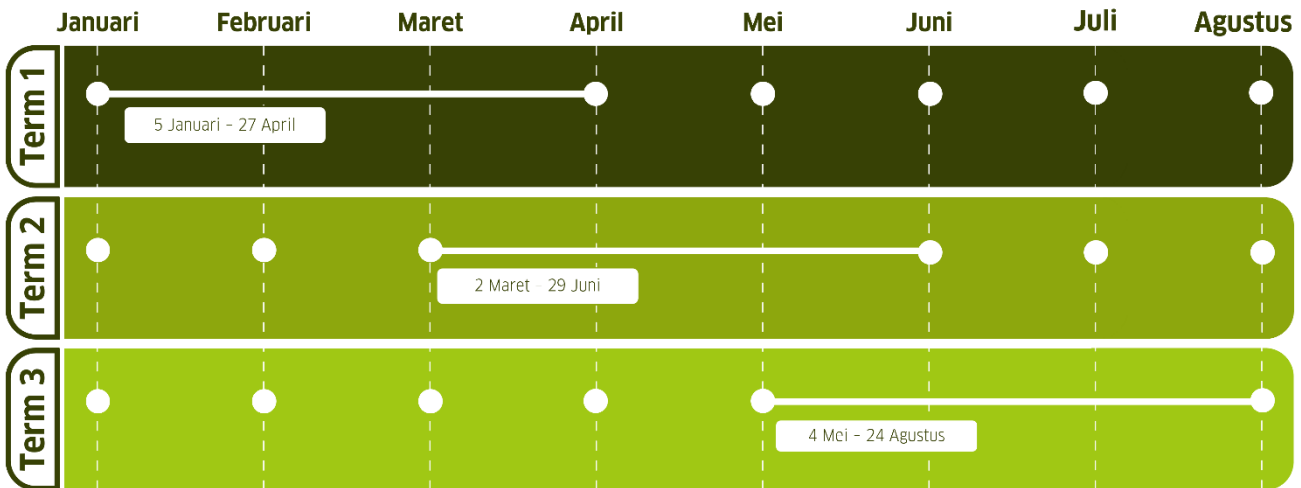

PILIHAN KURSUS ANDA

Kursus Anak-Anak & Remaja

KURSUS UNTUK ANAK 25-30 JP*, 15 MINGGU

Mulailah dari sekarang karena hal besar dimulai dari langkah kecil! Dalam suasana ceria dan bersahabat, anak-anak berusia 5-12 tahun belajar bahasa Jerman dengan bauran dinamis antara permainan, proyek kreatif, dan latihan interaktif. Mereka memperluas kosakata dan meningkatkan kemampuan berbahasa dalam suasana yang mengasyikkan.

OFFLINE

KURSUS ANAK-ANAK KIDS (5-7 TAHUN) Minggu 14.30-15.45 WIB	KURSUS ANAK-ANAK JUNIOR (8-12 TAHUN) Minggu 14.30-16.00 WIB
KURSUS ANAK-ANAK KIDS (5-7 TAHUN) Sabtu 14.00-15.30 WIB	KURSUS ANAK-ANAK JUNIOR (8-12 TAHUN) Sabtu 14.00-15.45 WIB
Rp3.400.000	Rp3.300.000