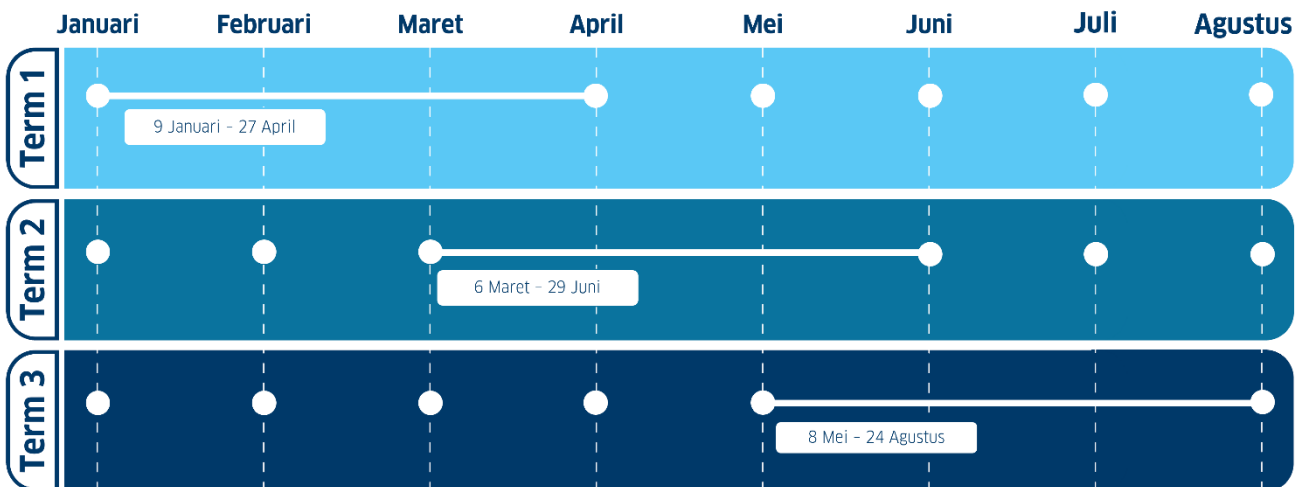

PILIHAN KURSUS ANDA

Kursus Anak-Anak & Remaja

KURSUS REMAJA 73 TU*, 14 WEEKS

Didesain khusus untuk kelompok usia 13-16 tahun. Materi berbicara, membaca, mendengarkan, menulis, dan tata bahasa saling terkait secara bermakna dan dengan cepat membuat pembelajar muda terbiasa dengan bahasa Jerman.

Ditawarkan dalam format praktis yang menggabungkan online dan offline.

ONLINE & OFFLINE

PERTEMUAN ONLINE Kamis 16.30-18.00 WIB	Rp4.300.000
PERTEMUAN OFFLINE Minggu 09.00-11.45 WIB	

*JP: Jam pelajaran (@45 menit)
Buku pelajaran tidak termasuk dalam biaya kursus