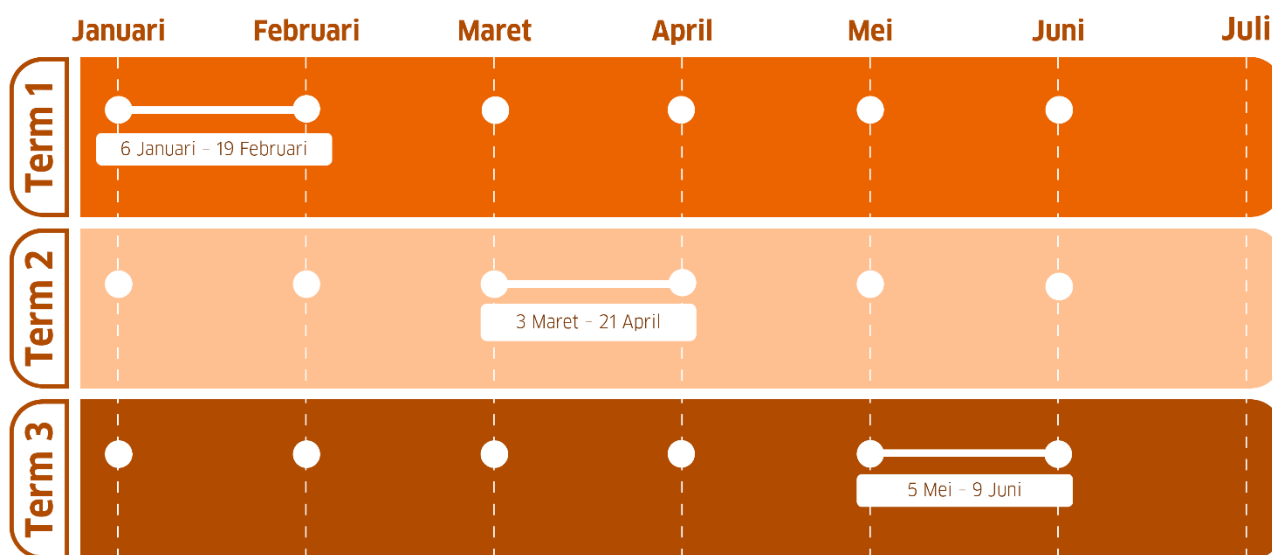

PILIHAN KURSUS ANDA

Kursus Dewasa (mulai usia 16 tahun)

KURSUS INTENSIF 72 JP*, 6 MINGGU

Kecepatan belajar yang sedang serta waktu kursus di malam hari memungkinkan pelajar, mahasiswa, dan pekerja profesional untuk mengikuti kursus tipe ini. Belajar di dalam kelompok, dibantu oleh tutor dan didukung oleh platform pembelajaran Goethe-Institut.

ONLINE / OFFLINE / HYBRID

SENIN + RABU + JUMAT
17.30-21.00 WIB

Rp4.050.000

*JP: Jam pelajaran (@45 menit)
Buku pelajaran tidak termasuk dalam biaya kursus

PILIHAN KURSUS ANDA

Kursus Dewasa (mulai usia 16 tahun)