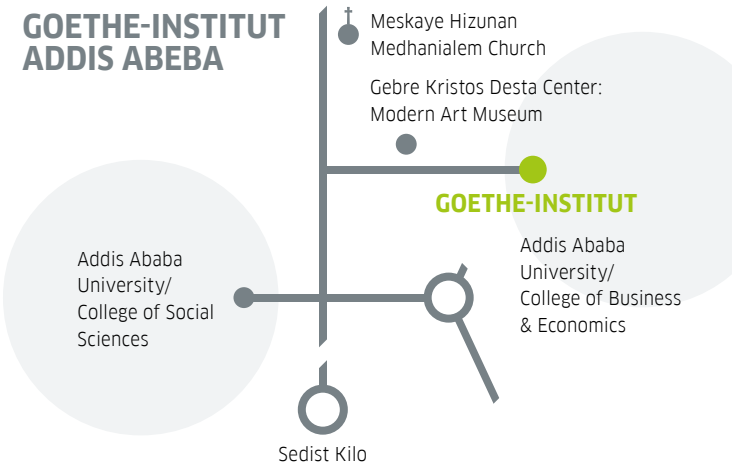

ጎተ ኢኒሰቲቲቲ ኢትዮጵያ

ክስድስት ኪሎ በዋናው ዩንቨርሲቲ በራፍ ወደ እንጦጦ ሲሄዱ ከሁለት መቶ ሜትር በኋላ በቀኝ በኩል የጎተ ኢኒሰቲቲቲ ጽሑፍ ያገኛሉ። በዚያ በቀጥታ ወደ ውስጥ መግባት ነው።

የስራ ሰዓትና አድራሻ

የቋንቋ ኮርስ ቢሮ የስራ ሰዓት
ሰኞ፣ ማክሰኞ ፣ ሐሙስና ዓርብ ከጠዋቱ 3 ሰዓት እስከ 7 ሰዓት
ከሰዓት በኋላ ከ 8 ሰዓት እስከ 11 ሰዓት 30

ቤተ መጽሐፍቱ ክፍት የሆነባቸው ቀናት
ሰኞ፣ ማክሰኞ፣ ሐሙስ፣ ዓርብ ከ2 ሰዓት 30 እስከ 11 ሰዓት 30
ረቡዕ ከ7 ሰዓት እስከ 11 ሰዓት 30

በኢትዮጵያ ህጋዊ የበዓል ቀናት የቋንቋ ኮርስ ቢሮና ቤተ መጽሐፍቱ ዝግ ናቸው።

GOETHE-INSTITUT ADDIS ABEBA

Publisher
2024, Goethe-Institut Äthiopien

Design
d-signnbureau

Printing
Kriechbaumer GmbH & Co. KG

Photo credits
pages 1, 2 & 6 Barcot Wolde
Page 13 Bemnet Fekadu

አድራሻ
Goethe-Institut Ethiopia
Sedist Kilo,
College of Business and Economics
P.O. Box 1193
Addis Ababa, Ethiopia
Tel. + 251 11 1 24 23 45 / 46
E-Mail: ADD-Iso@goethe.de
info@addis.goethe.de

www.goethe.de/addisabeba