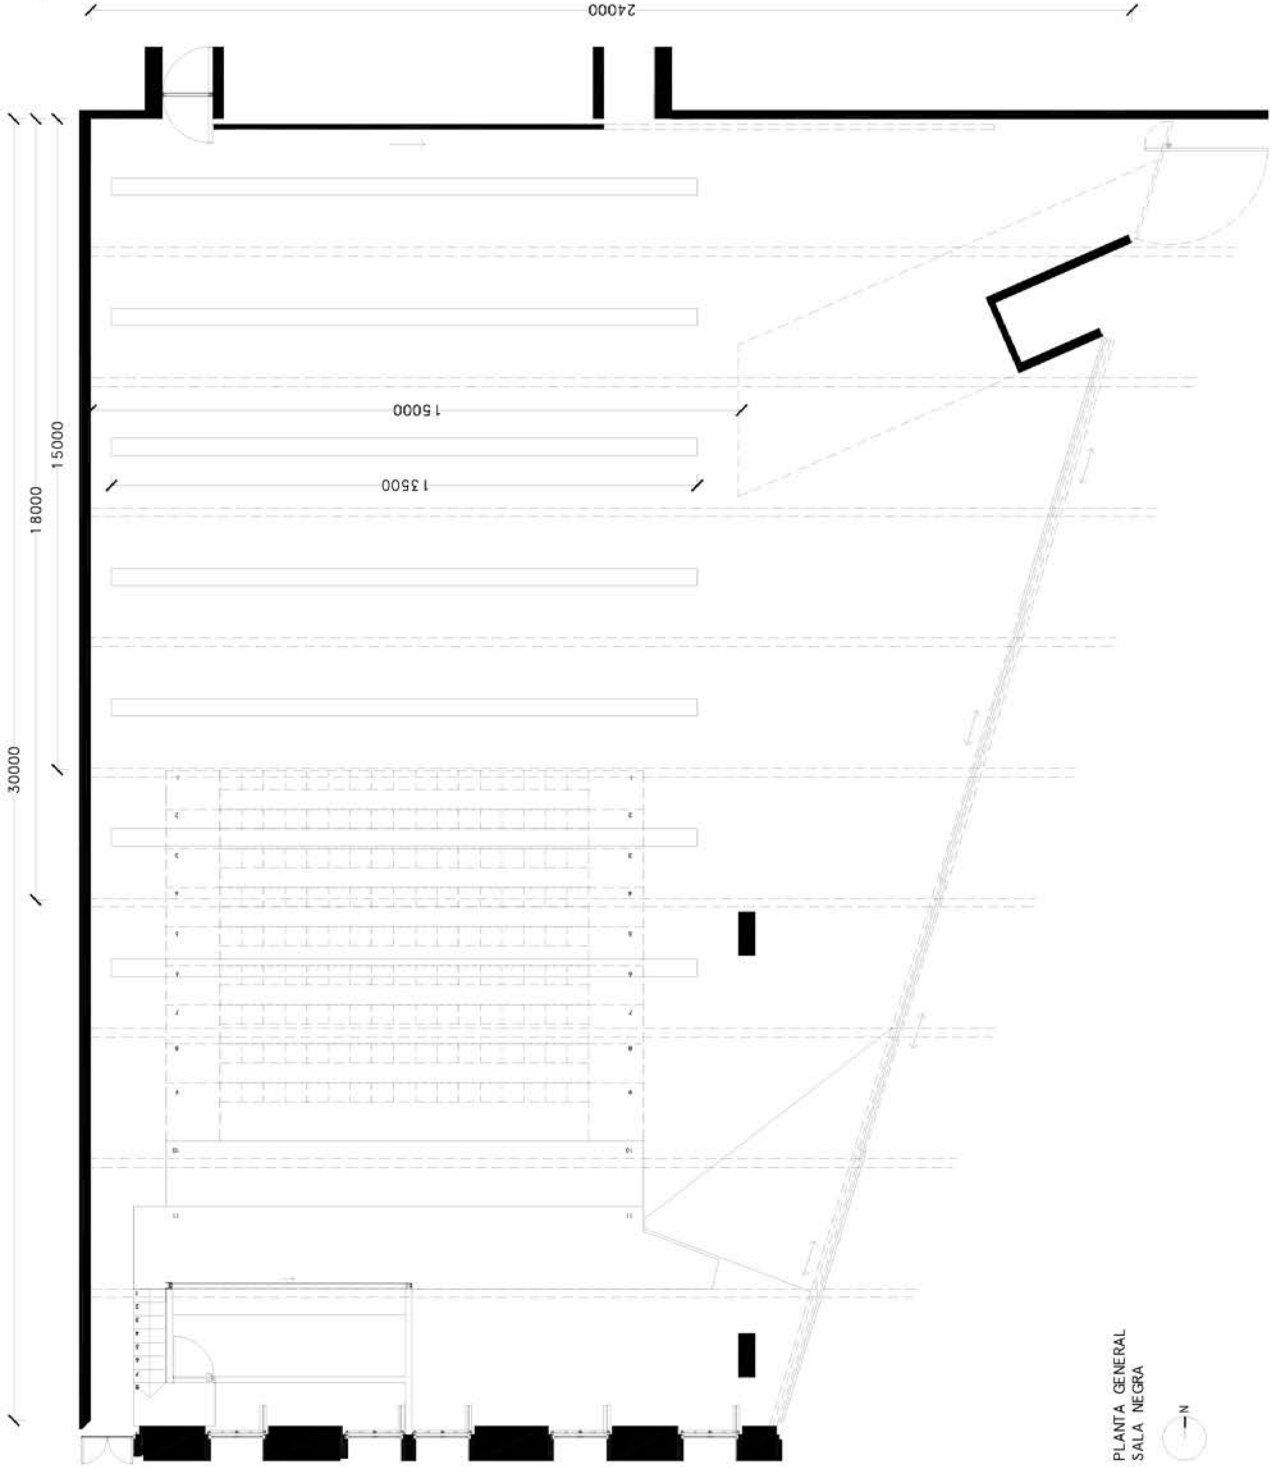

Ficha de Sonido Sala Blanca

Cant	Equipo	Marca	Modelo	Observación
1	Consola	Allen & Heath	Zed 10	Consola de 4 Canales
2	Sub Bajos	Funktion One	F210	Auto amplificado y procesador
4	Altavoces	Funktion One	F81	Instalados en las 4 equinas de la sala

Ficha de Sonido Sala 1 y Sala 2

Cant	Equipo	Marca	Modelo	Observación
1	Amplificador	Onkyo	TX-SR333	Entrada Mini plug , Usb, Bluetooth
4	Altavoces	Polkaudio	Atrium-6	Instalados en Sala

Ficha de Sonido Azotea

Cant	Equipo	Marca	Modelo	Observación
1	Consola	Allen & Heath	Zed 10	Consola de 4 Canales
1	Amplificador	MC2	T1000	Auto amplificado y procesador
4	Altavoces	Funktion One	F101	
4	Atriles	K&M		Atriles para parlantes

Video

Cant	Equipo	Marca	Modelo	Observación
2	Proyectores	Epson	Powerlite S27	Proyectores de 2700 lúmenes
1	Proyector	Panasonic	PT-DW750ES	Proyector de 7000 lúmenes
1	Proyector	Epson	EB-PU1007W	Proyector tiro corto ,Laser de 7000 lúmenes
1	Cable VGA	Genérico		5 Metros
3	Cable HDMI	Genérico		20 Metros

Rider
Planta Sala Negra

PLANTA GENERAL
SALA NEGRA