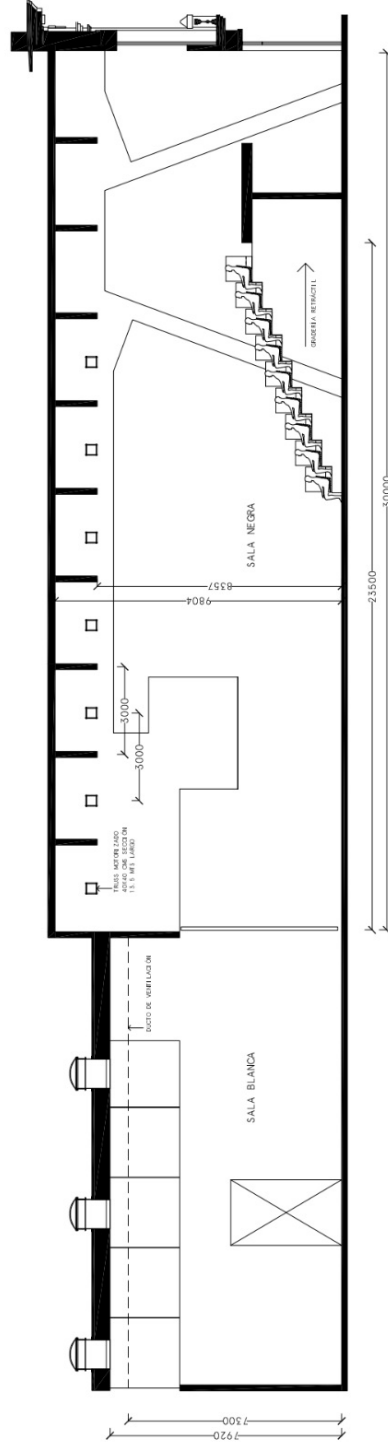

N A V E

FICHA TECNICA NAVE

V-2025

Información Técnica general

La Sala Negra tiene 13 mts de ancho por 13 mts de profundidad y 8.10 metros de alto con la grada extendida. Considerando espacio utilizable 12 mts de ancho por 13 de profundidad, con una altura máxima de 8 metros a la parrilla de iluminación. Las murallas son de revestimiento y madera por lo cual no se puede clavar ni perforar. El piso es un radier de losa de color negro, con la opción de piso de danza desmontable. Cuenta con ingreso de carga de 2,4 mts de ancho por 3,15 mts de alto.

Sobre el sistema de parrilla, la sala cuenta con 7 cuerpos de truss motorizados para iluminación que soportan una carga de 850 kg.

La iluminación del patio de butacas, debe ser considerada dentro del diseño y con los recursos técnicos de la ficha.

La sala cuenta con un PA de audio, el cual está colgado de forma fija, Dirigida de forma frontal a la gradería.

Está prohibido desmontarlo de su posición. Se cuenta con sistema radio para comunicación entre el escenario, caseta técnica y entrada sala.

Rider
Planta Sala Negra

PLANTA GENERAL
SALA NEGRA

Rider
Corte Sala Negra / Sala Blanca

CORTE GENERAL
SALA NEGRA / SALA BLANCA
ESCALA 1:50